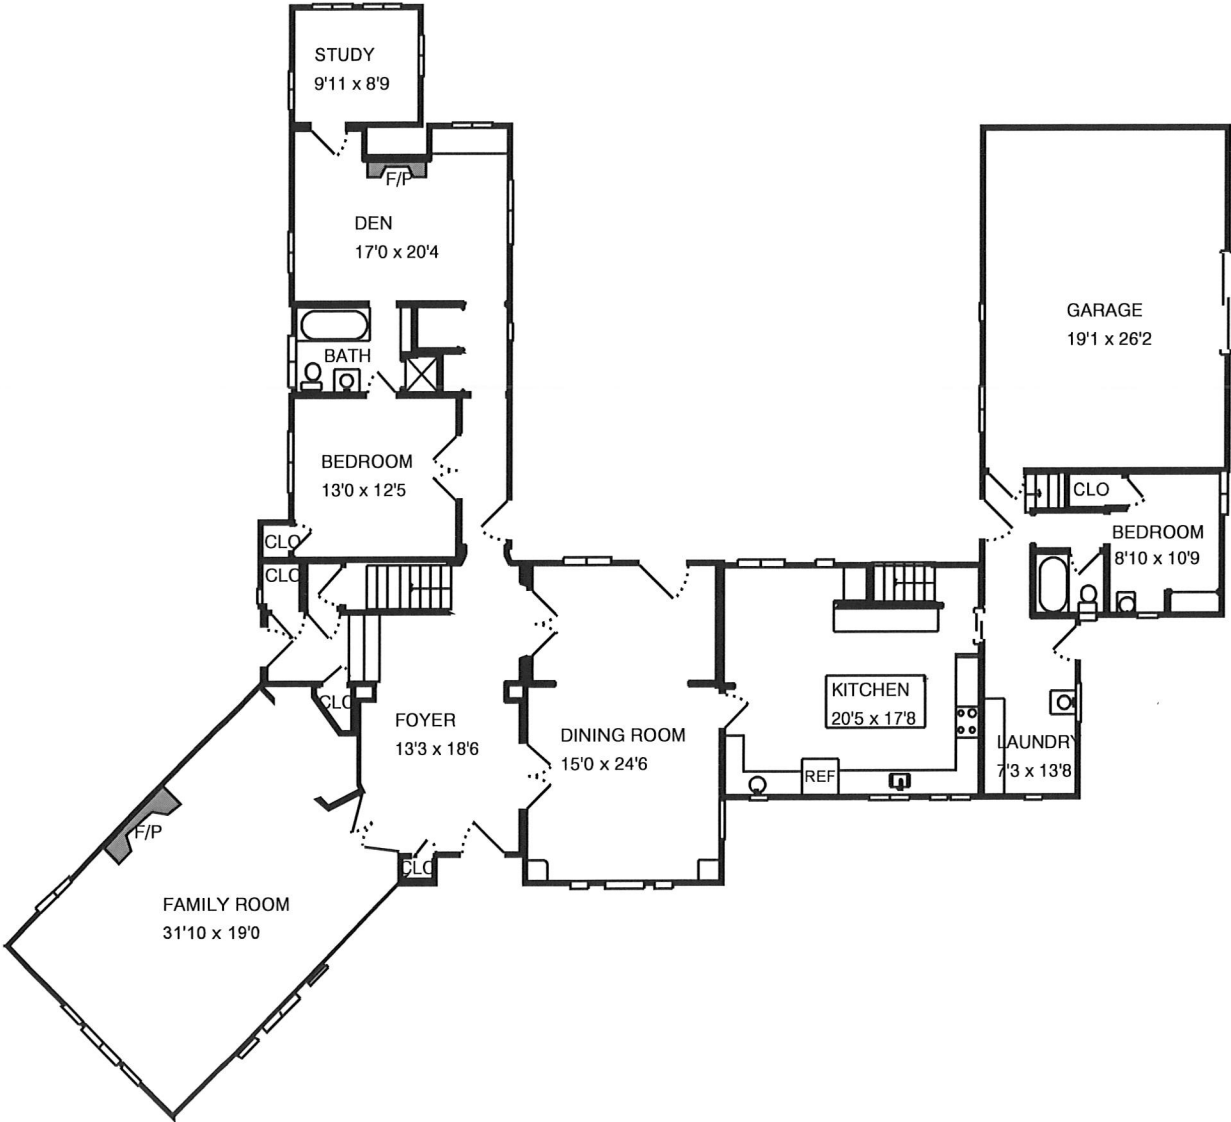

Property Address:
450 El Escarpado
Stanford, CA 94305

Property Address:
450 El Escarpado
Stanford, CA 94305

*Property Address:
450 El Escarpado
Stanford, CA 94305*